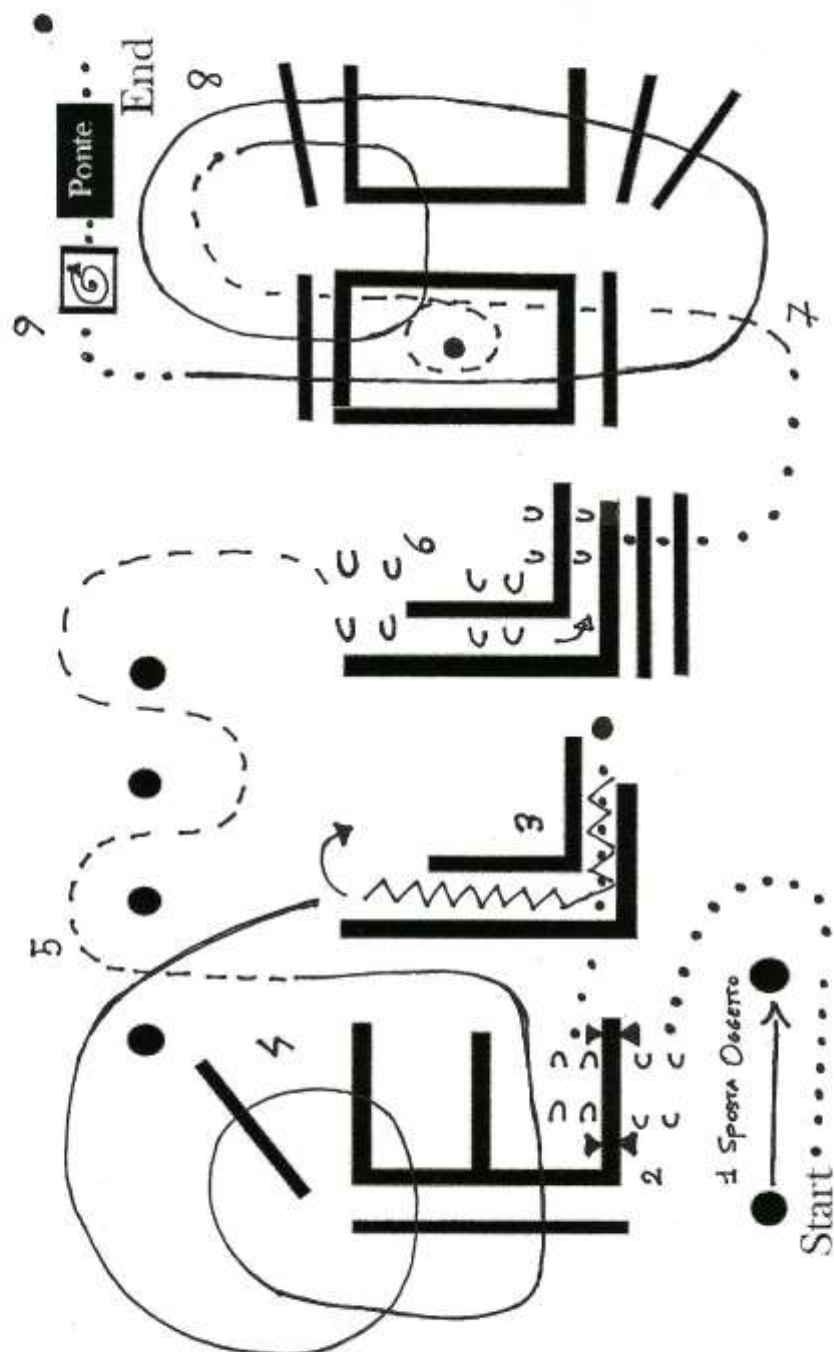

Premi e Altro:

Il trofeo consiste nell'affrontare uno speciale pattern di Trail Horse appositamente creato per l'Evento dalle Scuderie Elloc.

Premi

- + Primo Premio Sella Artigianale prodotta da Le Selle Italiane
- + Secondo Premio Week End 2 notti presso il B&B la Casa di Campagna a Bergamo + 1 Sottosella
- + Terzo Classificato 4 Bottiglie di Prosecco Montelvini e 1 Sottosella
- + Quarto classificato 1 Bottiglia di Prosecco Montelvini e 1 Sottosella
- + Quinto Classificato 1 Bottiglia di Prosecco Montelvini e 1 Sottosella
- + Dal Sesto al quindicesimo Classificato Bottiglia di Prosecco Montelvini
- + Maglietta dell'evento per tutti gli Iscritti.

## Le Selle Italiane 2017

- 1) Start, passo, sposta oggetto
- 2) Cancello uscita al passo
- 3) Back a L
- 4) Galoppo SX sulle barriere
- 5) Trotto tra i birilli
- 6) Stop Sidepass a L, uscire al passo sulle barriere
- 7) Trotto sulle barriere quadrato al trotto
- 8) Galoppo DX sulle barriere
- 9) Stop o transizione al passo, quadrato DX o SX, ponte, stop ed esitare.