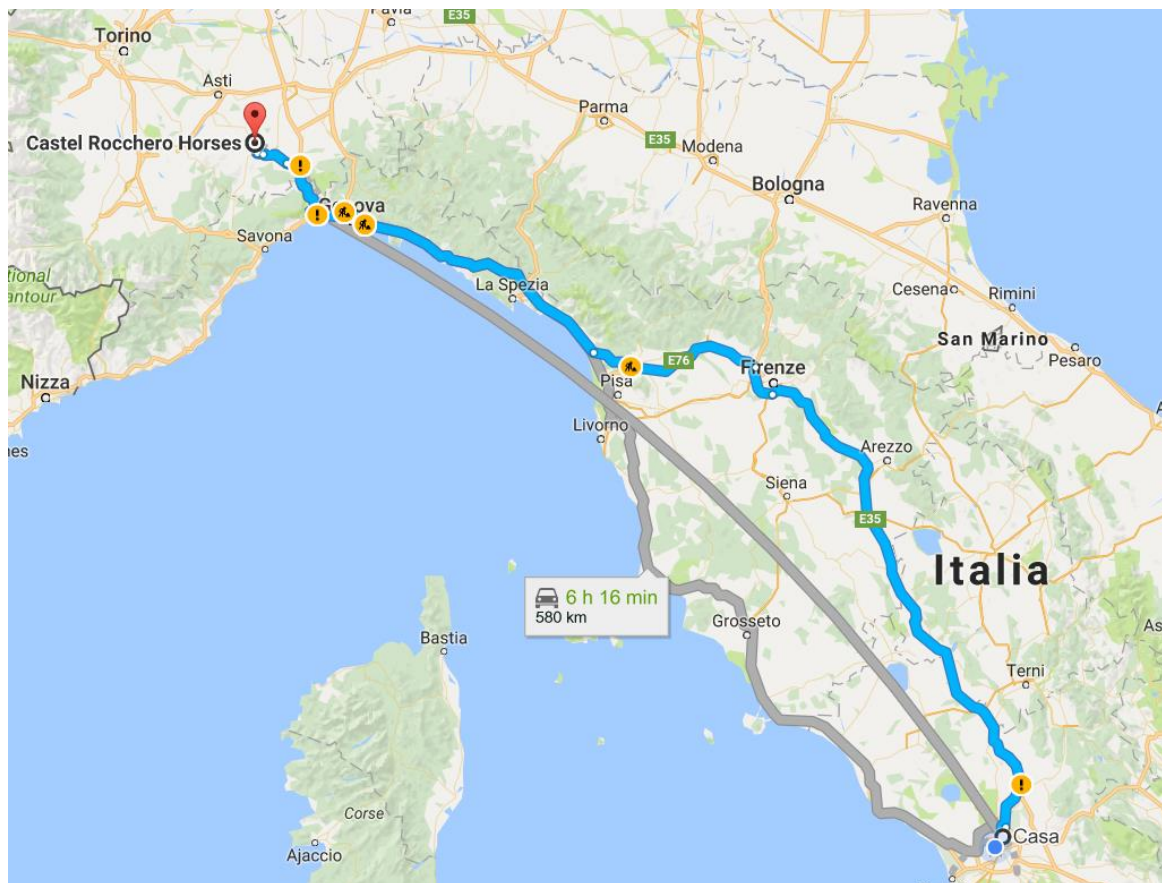

MODALITA' DI ISCRIZIONE

La quota di iscrizione dovrà essere fatta all'AIQH tramite bonifico bancario o bollettino postale.

IBAN IT 93 D 08885 14200 00000026390 - Banca CRAS – Cred Coop Toscano –
Siena - Bollettino postale: CCP 195255500

[PER ISCRIVERTI CLICCA QUI](#)

iscrizione online sul sito AIQH

Segreteria organizzativa

Cristina Casagrande - Tel. 0577- 931805 - segreteria@aiqh.eu

Michele Bongiorno - mikiqh@hotmail.it